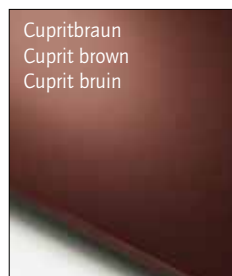

Sie haben die **Wahl**
 It's **your choice**
 U hebt de **keuze**

Farben der Greifraumprofile
 Colours of the spatial grip profiles
 Kleuren van de greepprofiel

Glastüren · Glass doors · Glazen deuren

Glas-Oberböden · Glass upper shelves · Glazen topladen

Volldekore · Full decors · Voldecors

Frontdekor
Front decor
Frontdecor

Furniere
Veneers
Fineer

Erfahrungsgemäß können Druckfarben nicht die Brillanz der Dekor- und Gestellfarben wiedergeben. Gern wird Ihr Händler Ihnen Originalmuster vorlegen.