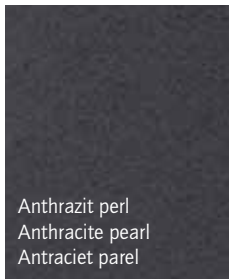

Sie haben die **Wahl**
 It's **your choice**
 U hebt de **keuze**

Farben der Greifraumprofile
 Colours of the spatial grip profiles
 Kleuren van de greepprofiel

Glastüren · Glass doors · Glazen deuren

Glas-Oberböden · Glass upper shelves · Glazen topladen

Volldekore · Full decors · Voldecors

Frontdekor
Front decor
Frontdecor

Furniere
Veneers
Fineer

Erfahrungsgemäß können Druckfarben nicht die Brillanz der Dekor- und Gestellfarben wiedergeben. Gern wird Ihr Händler Ihnen Originalmuster vorlegen.